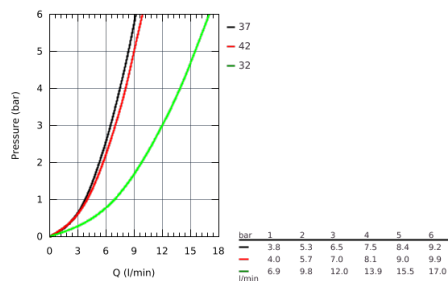

26 576 LS0 SET DUȘ CU 3 PULVERIZĂRI, CU BARĂ

DESCRIEREA PRODUSULUI

- compus din:
- pară de duș Rainshower SmartActive 130 (26 544)
- shower rail 600 mm
- cu suporturi metalice de perete
- furtun de duș Silverflex 1.750 mm (28 388 000)
- **polița GROHE EasyReach**
- pulverizare perfectă cu tehnologia **GROHE DreamSpray**
- suprafață cromată **GROHE StarLight**
- **GROHE FastFixation Plus** distanță reglabilă între suporturile de fixare pentru adaptarea la găurile de foraj existente
- **GROHE TileFix** adjustable depth on upper and lower bracket
- sistem anti-calcar **SpeedClean**
- **Inner WaterGuide** pentru o durabilitate crescută în utilizare
- funcția **Twistfree** pentru prevenirea răsucirii furtunului
- compatibil cu boilere
- presiunea minimă recomandată 1.0 bar