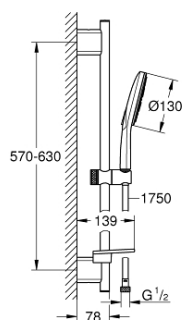

26 576 LS0 SET DUȘ CU 3 PULVERIZĂRI, CU BARĂ

DESCRIEREA PRODUSULUI

- compus din:
- pară de duș Rainshower SmartActive 130 (26 544)
- shower rail 600 mm
- cu suporturi metalice de perete
- furtun de duș Silverflex 1.750 mm (28 388 000)
- **polița GROHE EasyReach**
- pulverizare perfectă cu tehnologia **GROHE DreamSpray**
- suprafață cromată **GROHE StarLight**
- **GROHE FastFixation Plus** distanță reglabilă între suporturile de fixare pentru adaptarea la găurile de foraj existente
- **GROHE TileFix** adjustable depth on upper and lower bracket
- sistem anti-calcar **SpeedClean**
- **Inner WaterGuide** pentru o durabilitate crescută în utilizare
- funcția **Twistfree** pentru prevenirea răsucirii furtunului
- compatibil cu boilere
- presiunea minimă recomandată 1.0 bar

26 576 LS0 SET DUȘ CU 3 PULVERIZĂRI, CU BARĂ

PIESE DE SCHIMB

- 1: Shower rail holder (Order-nr. 48425000)
- 2: Glide element (Order-nr. 48424000)
- 3: Soap dish (Order-nr. 48426000)
- 4: Dirt strainer (Order-nr. 0700200M)